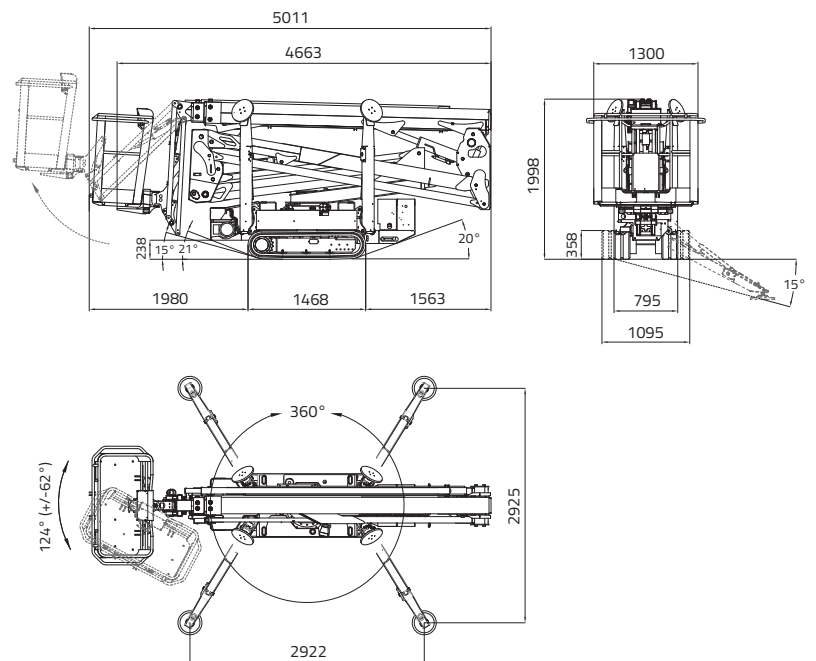

LL20.10 MK2

CAPACIDAD MÁX. 230 KG
(2 personas 80x2=160 kg + caja herramientas de 70 kg)

 20,15 m

 9,70 m

 5,01 m

 4,39 m

 1,99 m

 1.335 x 690 x h. 1.100 mm

 124° (+/-62°)

 16° / 28,7%

 795 - 1095 mm

 2150 daN - 3,04 daN/cm²

 2922 x 2925 mm

 Estabiliz. y desestabiliz. automática IIIS de serie

 Control remoto por cable

 GPRS-GPS