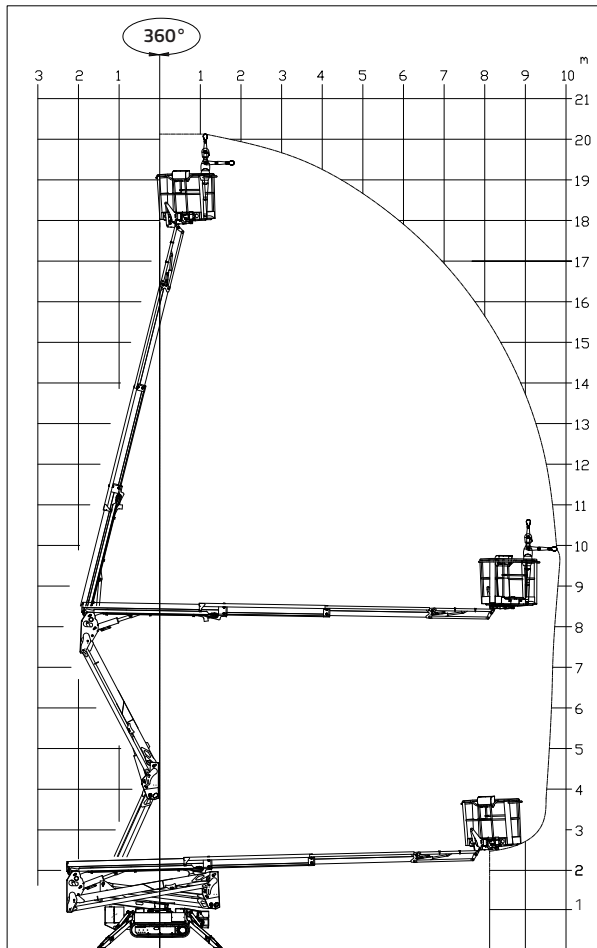

LL20.10 MK2

CAPACIDAD MÁX. 230 KG
(2 personas 80x2=160 kg + caja herramientas de 70 kg)

 20,15 m

 9,70 m

 5,01 m

 4,39 m

 1,99 m

 1.335 x 690 x h. 1.100 mm

 124° (+/-62°)

 16° / 28,7%

 795 - 1095 mm

 2150 daN - 3,04 daN/cm²

 2922 x 2925 mm

 Estabiliz. y desestabiliz. automática IIIS de serie

 Control remoto por cable

 GPRS-GPS